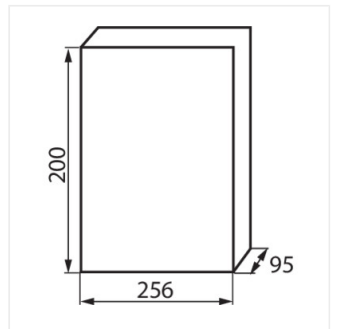

DB112S 1X12P/SMD