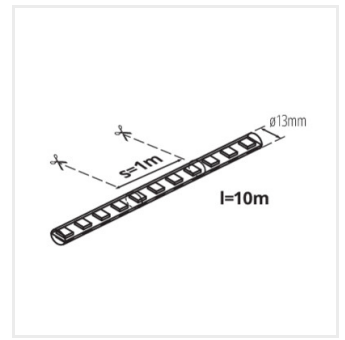

GIVRO LED 10M-NW