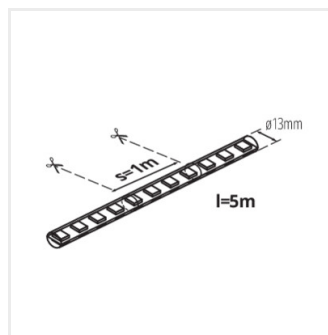

- Svetelný had GIVRO LED je zakončený skrutkovacou koncovkou F (female) alebo M (male). Koncovka hadu by mala byť zapojená do napájacej zásuvky GIVRO - PR SET alebo do koncovky inej časti hadu GIVRO LED, ktorá bola pripojená k napájaniu. Priechodný napájací zdroj umožňuje pripojiť niekoľko GIVRO LED hadíc rôznych dĺžok. Volná časť hadu, ku ktorej nie je pripojená iná časť, by mala byť uzavretá priloženou záslepkou. Je možné vytvoriť inštalácie dlhé max. 100 metrov.
- Svetelný had GIVRO LED má na každom metre určené miesta na rozdelenie. Had GIVRO LED je možné odrezať, ale odrezaná časť zakončená koncovkou F nie je vhodná na použitie. Samostatne je možné použiť iba časť zakončenú koncovkou M, jej odrezaný koniec by mal byť zakončený GIVRO END CAP. Odrezané časti hadice nepripájajte žiadnym iným spôsobom.
- Pre správnu činnosť je potrebný napájací set GIVRO PR SET (index 38590, 38593) dostupný v ponuke Kanlux.

GIVRO LED 50M-WW

GIVRO LED 50M-NW

GIVRO LED 50M-CW

GIVRO LED 50M-RE

GIVRO LED 50M-GR

GIVRO LED 50M-BL

GIVRO LED 5M-WW

GIVRO LED 5M-NW