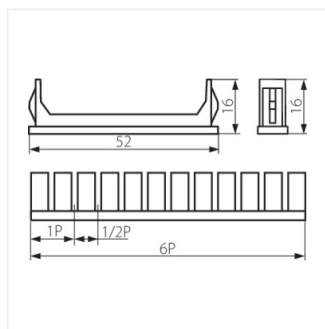

03859 Z-DB

Záslepka 2X1P+8X1/2P

Z-DB **03859** sivá

Z-DB