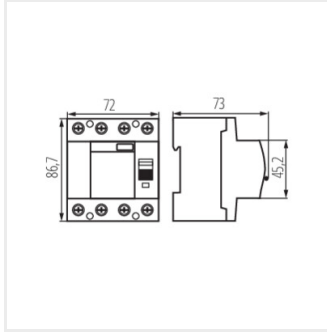

KRD10-4

Prúdový chránič , 4P

KRD10-4/40/100-B