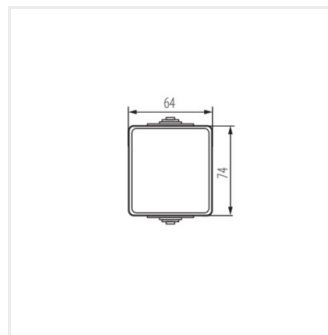

TEKNO IP65GR 1GPB