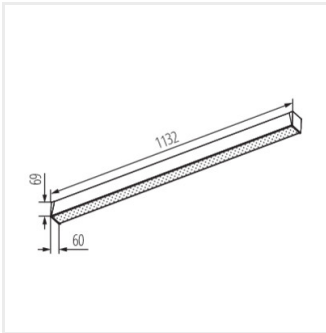

AR-MM-WW-MPR-GW-NT