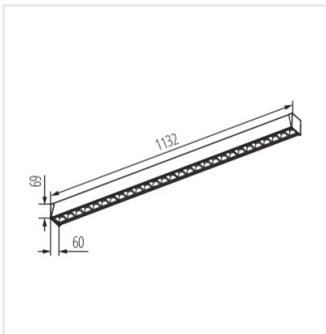

AR-MM-WW-MPR-GW-NT

AR-MM-WW-MPR-BRW-NT

AR-MM-NW-MAT-GW-NT

AR-MM-WW-MAT-BRW-NT

AR-MM-WW-5D-GW-NT

AR-MM-WW-5D-BRW-NT

AR-MM-WW-S5D-GW-NT

AR-MM-WW-S5D-BRW-NT

## Príslušenstvo

32541 ALIN CORD 1F-B Napájací kábel pre lineárne svietidla ALIN, 1-fázový, čierny, 150cm

32535 ALIN CORD SQ 1F-B

07871 ROPE-NT 150 SINGLE ROPE-NT 150 SINGLE ocelové lanko (jedno) na zavesenie svietidla, 2 ks v balení