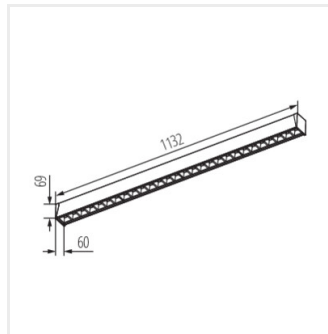

AR-MM-WW-MPR-GW-NT

AR-MM-WW-MPR-BRW-NT

AR-MM-NW-MAT-GW-NT

AR-MM-WW-MAT-BRW-NT

AR-MM-WW-5D-GW-NT

AR-MM-WW-5D-BRW-NT

AR-MM-WW-S5D-GW-NT

AR-MM-WW-S5D-BRW-NT

## Príslušenstvo

32541 ALIN CORD 1F-B Napájací kábel pre lineárne svietidla ALIN, 1-fázový, čierny, 150cm

32535 ALIN CORD SQ 1F-B

07871 ROPE-NT 150 SINGLE ROPE-NT 150 SINGLE ocelové lanko (jedno) na zavesenie svietidla, 2 ks v balení