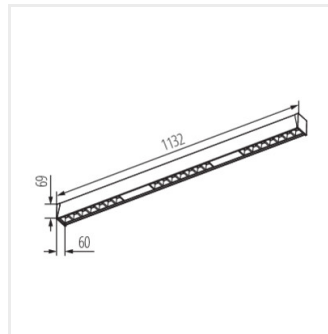

AR-MM-WW-MPR-GW-NT

AR-MM-WW-MPR-BRW-NT

AR-MM-NW-MAT-GW-NT

AR-MM-WW-MAT-BRW-NT

AR-MM-WW-5D-GW-NT

AR-MM-WW-5D-BRW-NT

AR-MM-WW-S5D-GW-NT

AR-MM-WW-S5D-BRW-NT

## Príslušenstvo

32541 ALIN CORD 1F-B Napájací kábel pre lineárne svietidla ALIN, 1-fázový, čierny, 150cm

32535 ALIN CORD SQ 1F-B

07871 ROPE-NT 150 SINGLE ROPE-NT 150 SINGLE ocelové lanko (jedno) na zavesenie svietidla, 2 ks v balení