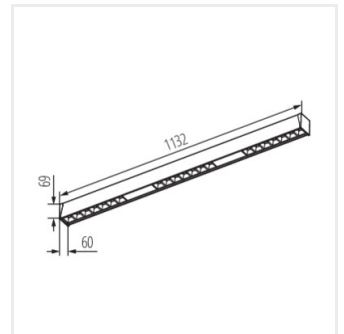

AR-MM-WW-MPR-GW-NT

AR-MM-WW-MPR-BRW-NT

AR-MM-NW-MAT-GW-NT

AR-MM-WW-MAT-BRW-NT

AR-MM-WW-5D-GW-NT

AR-MM-WW-5D-BRW-NT

AR-MM-WW-S5D-GW-NT

AR-MM-WW-S5D-BRW-NT

## Príslušenstvo

32541 ALIN CORD 1F-B Napájací kábel pre lineárne svietidla ALIN, 1-fázový, čierny, 150cm

32535 ALIN CORD SQ 1F-B

07871 ROPE-NT 150 SINGLE ROPE-NT 150 SINGLE ocelové lanko (jedno) na zavesenie svietidla, 2 ks v balení