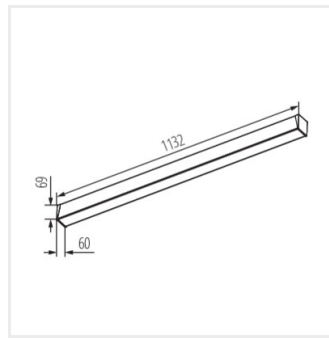

Kanlux

Kanlux ARBOREA LED surface

 220-240 AC	 50	 ≥30000	≤ 6x MacAdam	

AR-M-MPR-GW-NT

AR-ML-NW-MPR-GW-NT	39451	23	4450	4000	X75/Y90	złote drewno
AR-ML-WW-MPR-GW-NT	39454	23	4270	3000	X75/Y90	złote drewno
AR-ML-NW-MPR-BRW-NT	39457	23	4450	4000	X75/Y90	brązowe drewno
AR-ML-WW-MPR-BRW-NT	39460	23	4270	3000	X75/Y90	brązowe drewno
AR-ML-NW-MAT-GW-NT	39463	23	4450	4000	X85/Y95	złote drewno
AR-ML-WW-MAT-GW-NT	39466	23	4270	3000	X85/Y95	złote drewno
AR-ML-NW-MAT-BRW-NT	39469	23	4450	4000	X85/Y95	brązowe drewno
AR-ML-WW-MAT-BRW-NT	39472	23	4270	3000	X85/Y95	brązowe drewno
AR-ML-NW-5D-GW-NT	39475	24	4250	4000	X60/Y60	złote drewno
AR-ML-WW-5D-GW-NT	39478	24	4060	3000	X60/Y60	złote drewno
AR-ML-NW-5D-BRW-NT	39481	24	4250	4000	X60/Y60	brązowe drewno
AR-ML-WW-5D-BRW-NT	39484	24	4060	3000	X60/Y60	brązowe drewno
AR-ML-NW-S5D-GW-NT	39487	24	3960	4000	X60/Y60	złote drewno
AR-ML-WW-S5D-GW-NT	39490	24	4150	3000	X60/Y60	złote drewno
AR-ML-NW-S5D-BRW-NT	39493	24	3960	4000	X60/Y60	brązowe drewno
AR-ML-WW-S5D-BRW-NT	39496	24	4150	3000	X60/Y60	brązowe drewno

AR-M-MPR-NT

AR-M-MAT-NT

AR-M-5D-NT

AR-M-S5D-NT

Príslušenstvo

32541

ALIN CORD 1F-B

Napájací kábel pre lineárne svietidla ALIN, 1-fázový, čierny, 150cm

32535

ALIN CORD SQ 1F-B

07871

ROPE-NT 150 SINGLE

ROPE-NT 150 SINGLE ocelové lanko (jedno) na zavesenie svietidla, 2 ks v balení

Vytvorený dokument: 15.02.2026, 16:51

Zmena technických parametrov vyhradená. Údaje, ktoré sú uvedené v tomto materiáli, nie sú právne záväzné.