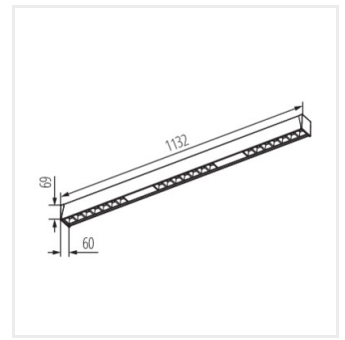

AR-M-S5D-NT

Príslušenstvo

32541

ALIN CORD 1F-B

Napájací kábel pre lineárne svietidla ALIN, 1-fázový, čierny, 150cm

32535

ALIN CORD SQ 1F-B

07871

ROPE-NT 150 SINGLE

ROPE-NT 150 SINGLE ocelové lanko (jedno) na zavesenie svietidla, 2 ks v balení

Vytvorený dokument: 15.02.2026, 16:51

Zmena technických parametrov vyhradená. Údaje, ktoré sú uvedené v tomto materiáli, nie sú právne záväzné.

Fotometria: výsledky získané pri testovaní konkrétneho exemplára.

Kanlux S.A. ul. Objazdowa 1-3, 41-922 Radzionków, Poland kanlux@kanlux.com

SK