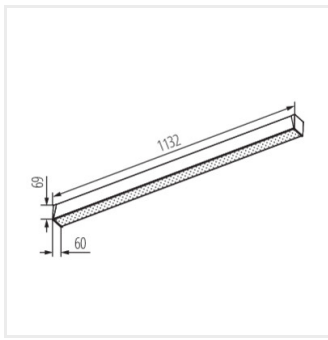

Kanlux

Kanlux ARBOREA LED surface

 220-240 AC	 50	 ≥30000	≤ 6x MacAdam	

AR-M-MPR-GW-NT

AR-ML-NW-MPR-GW-NT	39451	23	4450	4000	X75/Y90	złote drewno
AR-ML-WW-MPR-GW-NT	39454	23	4270	3000	X75/Y90	złote drewno
AR-ML-NW-MPR-BRW-NT	39457	23	4450	4000	X75/Y90	brązowe drewno
AR-ML-WW-MPR-BRW-NT	39460	23	4270	3000	X75/Y90	brązowe drewno
AR-ML-NW-MAT-GW-NT	39463	23	4450	4000	X85/Y95	złote drewno
AR-ML-WW-MAT-GW-NT	39466	23	4270	3000	X85/Y95	złote drewno
AR-ML-NW-MAT-BRW-NT	39469	23	4450	4000	X85/Y95	brązowe drewno
AR-ML-WW-MAT-BRW-NT	39472	23	4270	3000	X85/Y95	brązowe drewno
AR-ML-NW-5D-GW-NT	39475	24	4250	4000	X60/Y60	złote drewno
AR-ML-WW-5D-GW-NT	39478	24	4060	3000	X60/Y60	złote drewno
AR-ML-NW-5D-BRW-NT	39481	24	4250	4000	X60/Y60	brązowe drewno
AR-ML-WW-5D-BRW-NT	39484	24	4060	3000	X60/Y60	brązowe drewno
AR-ML-NW-S5D-GW-NT	39487	24	3960	4000	X60/Y60	złote drewno
AR-ML-WW-S5D-GW-NT	39490	24	4150	3000	X60/Y60	złote drewno
AR-ML-NW-S5D-BRW-NT	39493	24	3960	4000	X60/Y60	brązowe drewno
AR-ML-WW-S5D-BRW-NT	39496	24	4150	3000	X60/Y60	brązowe drewno

AR-M-MPR-NT

AR-M-MAT-NT

AR-M-5D-NT

AR-M-S5D-NT

Príslušenstvo

32541

ALIN CORD 1F-B

Napájací kábel pre lineárne svietidla ALIN, 1-fázový, čierny, 150cm

32535

ALIN CORD SQ 1F-B

07871

ROPE-NT 150 SINGLE

ROPE-NT 150 SINGLE ocelové lanko (jedno) na zavesenie svietidla, 2 ks v balení

Vytvorený dokument: 15.02.2026, 16:51

Zmena technických parametrov vyhradená. Údaje, ktoré sú uvedené v tomto materiáli, nie sú právne záväzné.