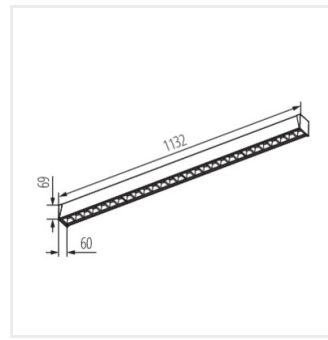

AR-M-MPR-NT

AR-M-MAT-NT

AR-M-5D-NT

AR-M-S5D-NT

Príslušenstvo

32541

ALIN CORD 1F-B

Napájací kábel pre lineárne svietidla ALIN, 1-fázový, čierny, 150cm

32535

ALIN CORD SQ 1F-B

07871

ROPE-NT 150 SINGLE

ROPE-NT 150 SINGLE ocelové lanko (jedno) na zavesenie svietidla, 2 ks v balení

Vytvorený dokument: 15.02.2026, 16:51

Zmena technických parametrov vyhradená. Údaje, ktoré sú uvedené v tomto materiáli, nie sú právne záväzné.