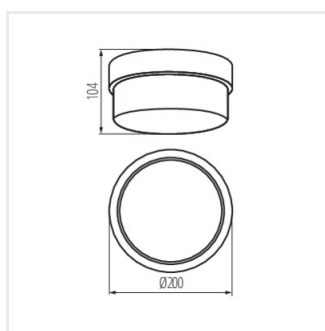

- Materiál korpusu: plast
- Materiál difúzora: sklo

TUNA

Plafón s výmenným zdrojom svetla

TUNA S1101-W

TUNA MINI N

TUNA S1101

TUNA MINI