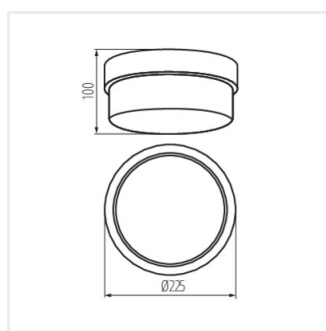

TUNA

Plafón s výmenným zdrojom svetla

 220-240 AC	 50		 IP 44			
 1-1,5	 0,5m					

TUNA S1101-W

TUNA S1101-W	04260	max 100	GLS/CFL/LED	E27	biela
TUNA MINI N	08091	max 100	GLS/CFL/LED	E27	biela

Plafón Kanlux TUNA je riešenie pre schodiská, suterény, podkrovia a ďalšie miestnosti tohto typu. Príslušný stupeň ochrany proti prachu a vlhkosti umožňuje použitie svietidla vo vnútri aj vonku budovy.

- Materiál korpusu: plast
- Materiál difúzora: sklo

TUNA

Plafón s výmenným zdrojom svetla

TUNA S1101-W

TUNA MINI N

TUNA S1101

TUNA MINI