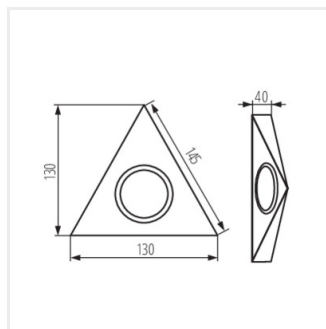

ZEPO LFD-T02-B