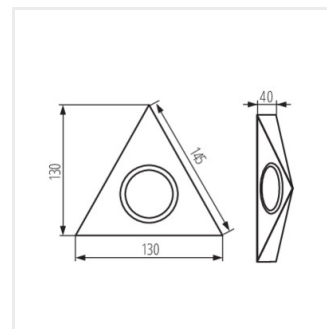

### Bodové svetidlo pod nábytok

ZEPO LFD-T02

ZEPO LFD-T02-B

ZEPO LFD-T02-W

ZEPO LFD-T02/S-B

ZEPO LFD-T02/S-W