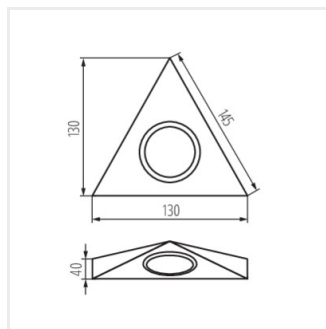

ZEPO

Bodové svetidlo pod nábytok

ZEPO LFD-T02