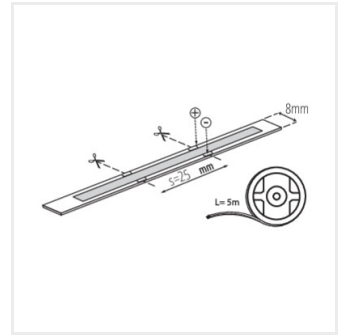

LCOB 3W/M 12 IP65-NW