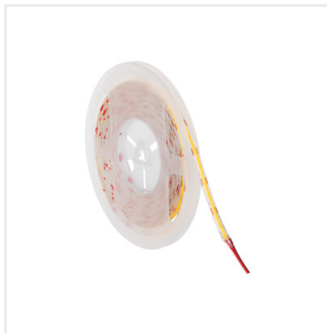

## Kanlux LCOB 3W/M 12V

LED pásiky Kanlux LCOB 3W/M 12V sú ekonomickým a praktickým osvetľovacím riešením, ktoré sa uplatnia tam, kde je dôležitá nízka spotreba energie a decentný svetelný efekt. Vďaka technológii COB je svetlo jednoliate, bez viditeľných LED bodov, čo zaisťuje estetický vzhľad v každom interiéri. Pásiky sú dostupné v dvoch farbách svetla – teplé (3000K) a neutrálne (4000K), čo umožňuje prispôbiť osvetlenie rôznym použitím. Možnosť voľby verzie IP00 alebo IP65 rozširuje oblasť inštalácie ako do suchých priestorov, tak aj do miest vystavených vlhkosti. Kompaktné rozmery a možnosť delenia po 25 mm umožňujú presné prispôbenie dĺžky projektu a trojročná záruka poskytuje istotu spoľahlivej prevádzky po dlhú dobu.

LCOB 3W/M 12 IP00-WW

**IP**

LCOB 3W/M 12 IP00-WW	<b>39160</b>	1m = 3	1m = 288	3000	00	5000	F
LCOB 3W/M 12 IP00-NW	<b>39161</b>	1m = 3	1m = 316	4000	00	5000	F
LCOB 3W/M 12 IP65-WW	<b>39162</b>	1m = 3	1m = 276	3000	65	5000	F
LCOB 3W/M 12 IP65-NW	<b>39163</b>	1m = 3	1m = 300	4000	65	5000	F
LCOBB 3W/M 12 IP00-WW	<b>46290</b>	1m = 3	1m = 288	3000	00	25000	F
LCOBB 3W/M 12 IP00-NW	<b>46291</b>	1m = 3	1m = 316	4000	00	25000	F
LCOBB 3W/M 12 IP00-CW	<b>46292</b>	1m = 3	1m = 316	6500	00	25000	F
LCOBB 3W/M 12 IP65-WW	<b>46293</b>	1m = 3	1m = 276	3000	65	25000	F
LCOBB 3W/M 12 IP65-NW	<b>46294</b>	1m = 3	1m = 300	4000	65	25000	F
LCOBB 3W/M 12 IP65-CW	<b>46295</b>	1m = 3	1m = 300	6500	65	25000	F
LCOBC 3W/M 12 IP00-WW	<b>46302</b>	1m = 3	1m = 288	3000	00	50000	F
LCOBC 3W/M 12 IP00-NW	<b>46303</b>	1m = 3	1m = 316	4000	00	50000	F
LCOBC 3W/M 12 IP00-CW	<b>46304</b>	1m = 3	1m = 316	6500	00	50000	F