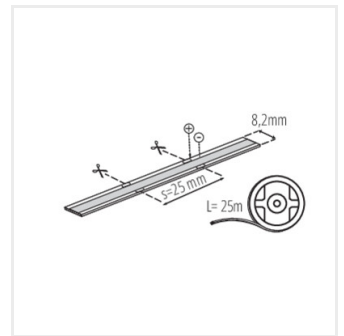

LCOBB 3W/M 12 IP65-WW