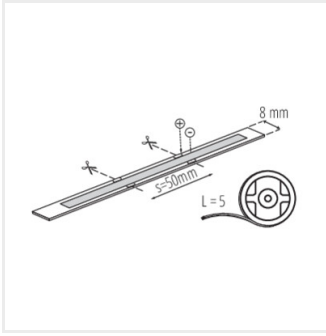

LC0B 3W/M 24 IP00-WW