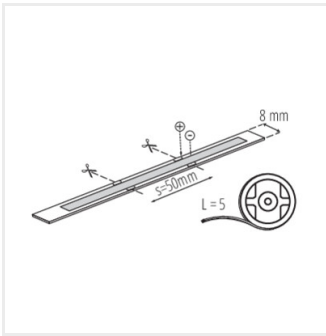

LC0B 3W/M 24 IP65-NW