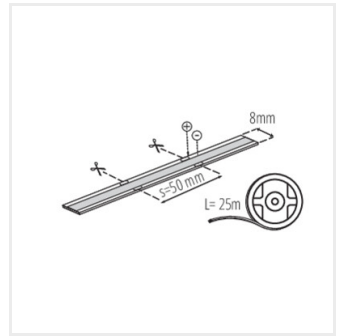

LC0BB 3W/M 24 IP00-NW