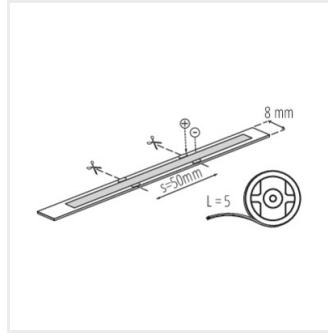

LC0B 3W/M 24 IP00-NW