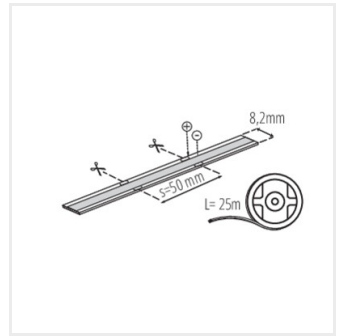

LC0BB 3W/M 24 IP65-CW