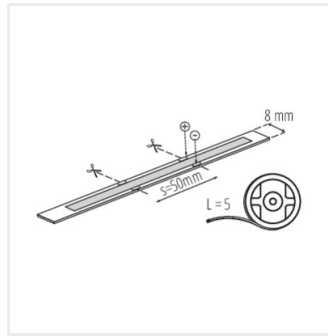

LC0B 3W/M 24 IP65-CW