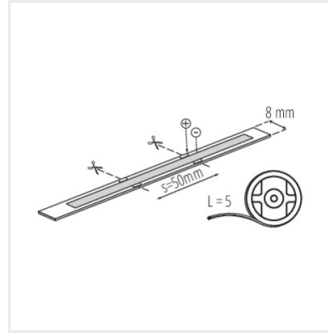

LC0B 3W/M 24 IP00-CW