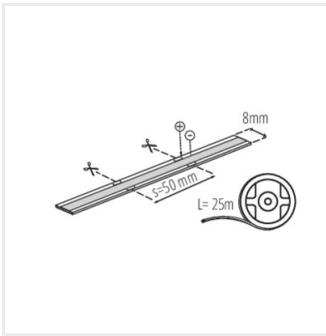

LC0BB 3W/M 24 IP00-CW