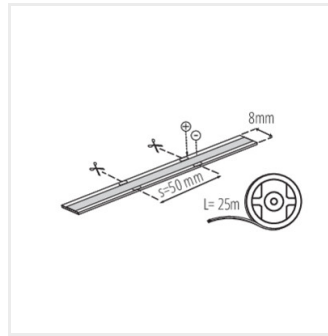

LC0BB 3W/M 24 IP00-WW