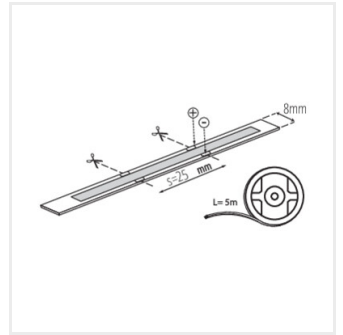

LCOB 3W/M 12 IP65-NW