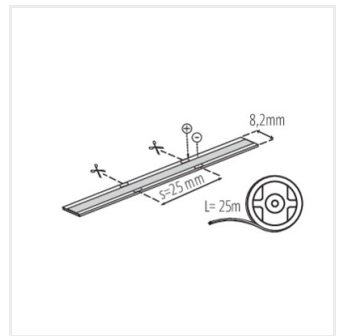

LCOBB 3W/M 12 IP65-WW