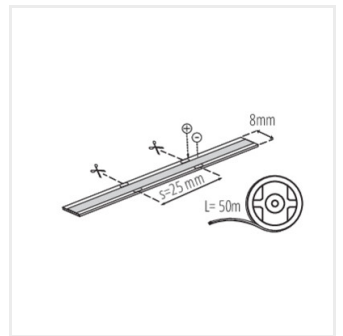

LCOBC 3W/M 12 IP00-NW