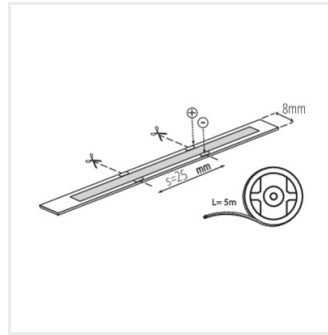

LCOB 3W/M 12 IP65-WW