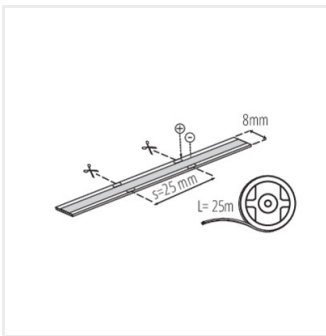

LCOBB 3W/M 12 IP00-WW