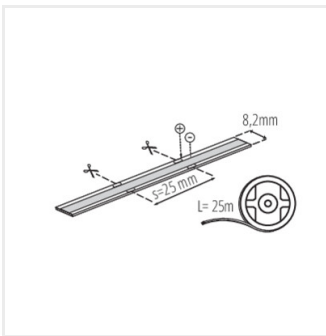

LCOBB 3W/M 12 IP65-NW