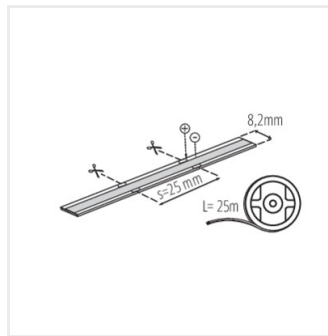

LCOBB 3W/M 12 IP65-CW