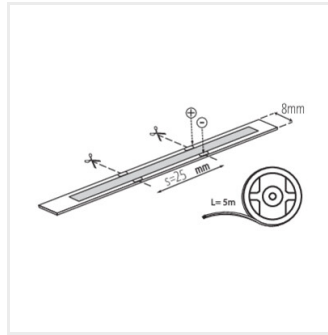

LCOB 3W/M 12 IP00-NW