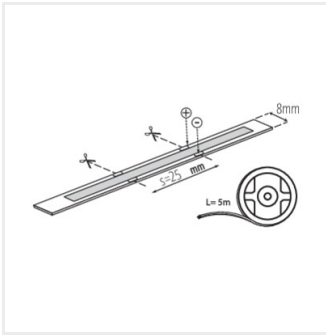

LCOB 3W/M 12 IP00-WW