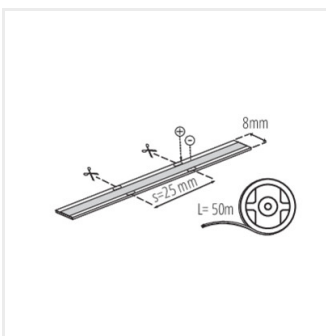

LCOBC 3W/M 12 IP00-CW