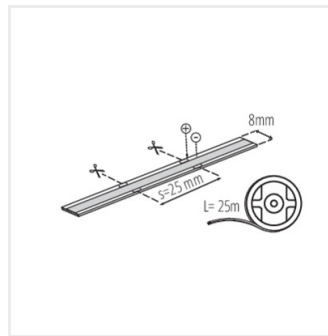

LCOBB 3W/M 12 IP00-CW