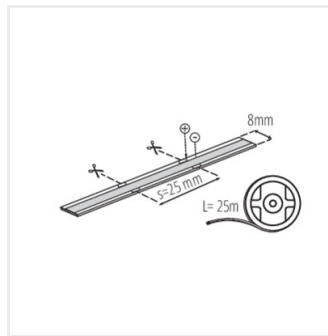

LCOBB 3W/M 12 IP00-NW