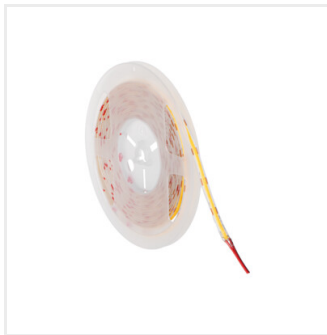

## Kanlux LCOB 3W/M 12V

LED pásiky Kanlux LCOB 3W/M 12V sú ekonomickým a praktickým osvetľovacím riešením, ktoré sa uplatnia tam, kde je dôležitá nízka spotreba energie a decentný svetelný efekt. Vďaka technológii COB je svetlo jednoliate, bez viditeľných LED bodov, čo zaisťuje estetický vzhľad v každom interiéri. Pásiky sú dostupné v dvoch farbách svetla – teplé (3000K) a neutrálne (4000K), čo umožňuje prispôbiť osvetlenie rôznym použitím. Možnosť voľby verzie IP00 alebo IP65 rozširuje oblasť inštalácie ako do suchých priestorov, tak aj do miest vystavených vlhkosti. Kompaktné rozmery a možnosť delenia po 25 mm umožňujú presné prispôbenie dĺžky projektu a trojročná záruka poskytuje istotu spoľahlivej prevádzky po dlhú dobu.

LCOB 3W/M 12 IP00-WW

**IP**

LCOB 3W/M 12 IP00-WW	<b>39160</b>	1m = 3	1m = 288	3000	00	5000	F
LCOB 3W/M 12 IP00-NW	<b>39161</b>	1m = 3	1m = 316	4000	00	5000	F
LCOB 3W/M 12 IP65-WW	<b>39162</b>	1m = 3	1m = 276	3000	65	5000	F
LCOB 3W/M 12 IP65-NW	<b>39163</b>	1m = 3	1m = 300	4000	65	5000	F
LCOBB 3W/M 12 IP00-WW	<b>46290</b>	1m = 3	1m = 288	3000	00	25000	F
LCOBB 3W/M 12 IP00-NW	<b>46291</b>	1m = 3	1m = 316	4000	00	25000	F
LCOBB 3W/M 12 IP00-CW	<b>46292</b>	1m = 3	1m = 316	6500	00	25000	F
LCOBB 3W/M 12 IP65-WW	<b>46293</b>	1m = 3	1m = 276	3000	65	25000	F
LCOBB 3W/M 12 IP65-NW	<b>46294</b>	1m = 3	1m = 300	4000	65	25000	F
LCOBB 3W/M 12 IP65-CW	<b>46295</b>	1m = 3	1m = 300	6500	65	25000	F
LCOBC 3W/M 12 IP00-WW	<b>46302</b>	1m = 3	1m = 288	3000	00	50000	F
LCOBC 3W/M 12 IP00-NW	<b>46303</b>	1m = 3	1m = 316	4000	00	50000	F
LCOBC 3W/M 12 IP00-CW	<b>46304</b>	1m = 3	1m = 316	6500	00	50000	F