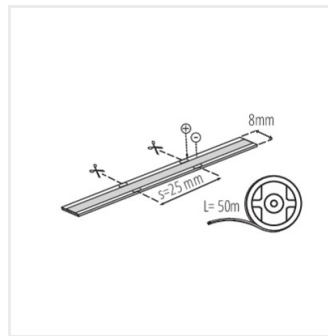

LCOBC 3W/M 12 IP00-WW