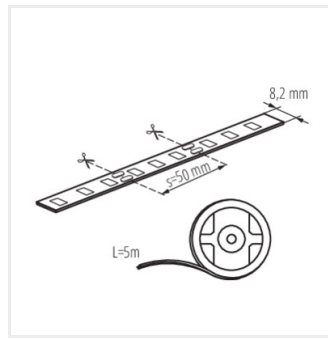

LEDS-B4,8W/M12IP65-WW

Príslušenstvo

19030

CONNECTOR 8

Konektor pre LED pásik, CONNECTOR 8 (19030)

19032

CONNECTOR 8-CP

Konektor pre LED pásik, CONNECTOR 8-CP (19032)

19033

CONNECTOR 8-CPC

Konektor pre LED pásik, CONNECTOR 8-CPC (19033)

Vytvorený dokument: 24.04.2026, 18:45

Zmena technických parametrov vyhradená. Údaje, ktoré sú uvedené v tomto materiáli, nie sú právne záväzné.

Fotometria: výsledky získané pri testovaní konkrétneho exemplára.

Kanlux S.A. ul. Objazdowa 1-3, 41-922 Radzionków, Poland kanlux@kanlux.com

SK