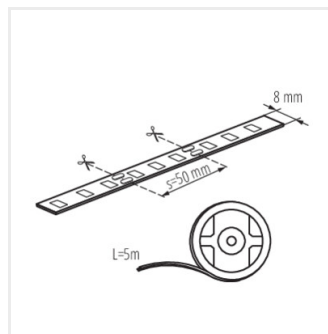

LEDS-B4,8W/M12IP00-NW