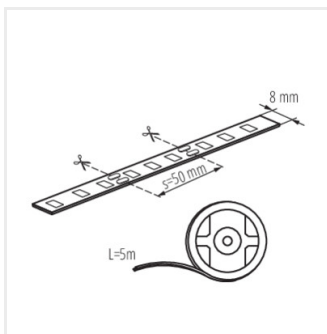

LEDS-B4,8W/M12IP00-CW