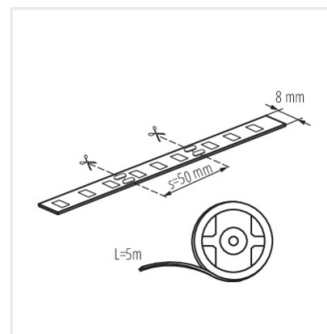

LEDS-B4,8W/M12IP00-WW