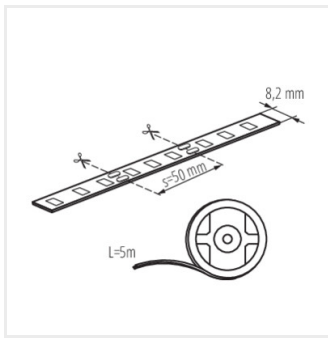

LEDS-B4,8W/M12IP65-NW