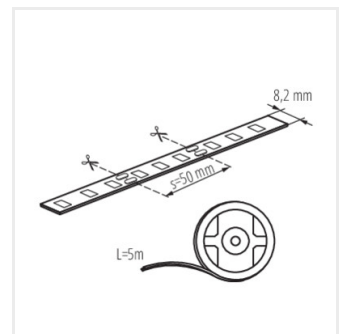

LEDS-B4,8W/M12IP65-CW