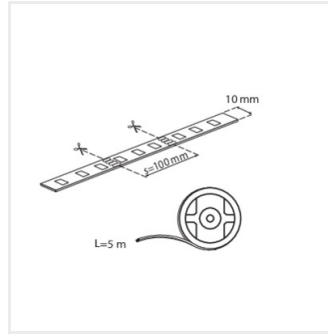

LEDS-B7,2W/M12IP54RGB

Príslušenstvo

19036

CONNECTOR RGB 10-CP

Konektor pre LED pásik, CONNECTOR RGB 10-CP (19036)

19037

CONNECTOR RGB 10-CPC

Konektor pre LED pásik, CONNECTOR RGB 10-CPC (19037)

19038

CONNECTOR RGB 10

Konektor pre LED pásik, CONNECTOR RGB 10 (19038)

Vytvorený dokument: 20.04.2026, 09:36

Zmena technických parametrov vyhradená. Údaje, ktoré sú uvedené v tomto materiáli, nie sú právne záväzné.

Fotometria: výsledky získané pri testovaní konkrétneho exemplára.

Kanlux S.A. ul. Objazdowa 1-3, 41-922 Radzionków, Poland kanlux@kanlux.com

SK