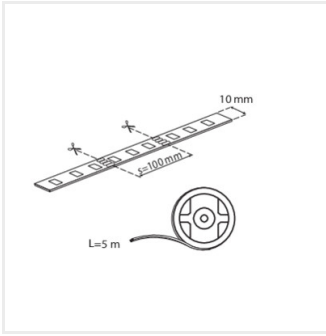

LEDS-B7,2W/M12IP00RGB