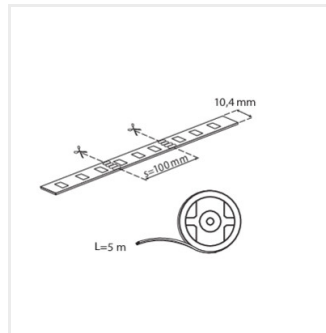

LEDS-B7,2W/M12IP65RGB