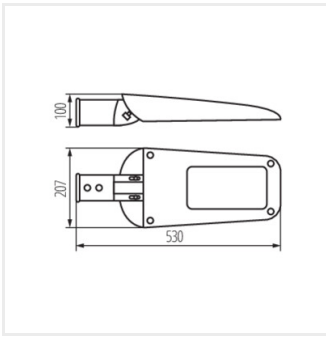

PRO-SL M

Vytvorený dokument: 16.06.2026, 11:01

Zmena technických parametrov vyhradená. Údaje, ktoré sú uvedené v tomto materiáli, nie sú právne záväzné.

Fotometria: výsledky získané pri testovaní konkrétneho exemplára.

Kanlux S.A. ul. Objazdowa 1-3, 41-922 Radzionków, Poland kanlux@kanlux.com