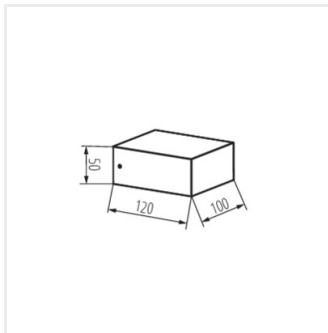

LEGINO GX53 EL5 B