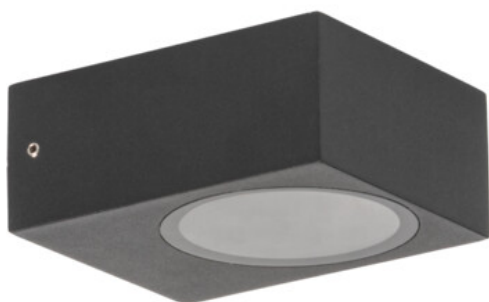

## Kanlux LEGINO

Kanlux LEGINO je séria vonkajších svetidiel zahŕňajúca nástenné svetidlo a záhradné stĺpiky s výškou 50 cm a 80 cm, ktoré umožňujú vytvoriť jednotné osvetlenie fasády a priestoru okolo domu. Jednoduchý, geometrický tvar sa harmonicky začleňuje do modernej architektúry a zvýrazňuje vstupné zóny, cesty a príjazdové komunikácie. Pevná konštrukcia z hliníka a skla a vysoké krytie IP65 zaisťujú dlhú životnosť a odolnosť voči poveternostným vplyvom. Svetidlá sú prispôbené pre vymeniteľný zdroj svetla GX53, čo umožňuje prispôbenie parametrov osvetlenia individuálnym potrebám.

- Materiál ochranného skla: sklo

IP  
65

 220-240 AC	 50			 IP 65		 -20÷35
	 1=1,5	 0,5m				

LEGINO GX53 EL5 B

LEGINO GX53 EL5 B	46390	max 11	LED	GX53	čierna
LEGINO GX53 50 B	46391	max 11	LED	GX53	čierna
LEGINO GX53 80 B	46392	max 11	LED	GX53	čierna