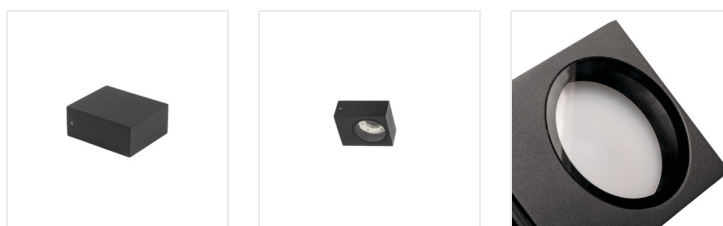

## Kanlux LEGINO

Kanlux LEGINO je séria vonkajších svetidiel zahŕňajúca nástenné svetidlo a záhradné stĺpiky s výškou 50 cm a 80 cm, ktoré umožňujú vytvoriť jednotné osvetlenie fasády a priestoru okolo domu. Jednoduchý, geometrický tvar sa harmonicky začleňuje do modernej architektúry a zvýrazňuje vstupné zóny, cesty a príjazdové komunikácie. Pevná konštrukcia z hliníka a skla a vysoké krytie IP65 zaisťujú dlhú životnosť a odolnosť voči poveternostným vplyvom. Svetidlá sú prispôbené pre vymeniteľný zdroj svetla GX53, čo umožňuje prispôbenie parametrov osvetlenia individuálnym potrebám.

- Materiál ochranného skla: sklo

IP  
65

 220-240 AC	 50			 IP 65		 -20÷35
	 1=1,5	 0,5m				

LEGINO GX53 EL5 B

LEGINO GX53 EL5 B	46390	max 11	LED	GX53	čierna
LEGINO GX53 50 B	46391	max 11	LED	GX53	čierna
LEGINO GX53 80 B	46392	max 11	LED	GX53	čierna