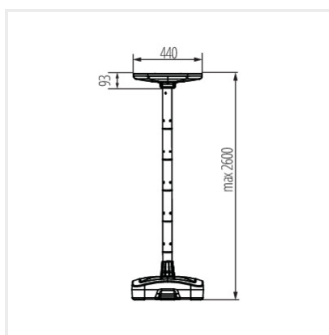

PARENO SLR 25W CCT-B **46450** max 25 max 2800 3000/4000/6500 čierna PIR

PARENO SLR 25W CCT-B

PARENO SLR 25W CCT-B

Vytvorený dokument: 04.05.2026, 13:15

Zmena technických parametrov vyhradená. Údaje, ktoré sú uvedené v tomto materiáli, nie sú právne záväzné.