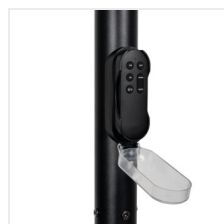

Kanlux

Kanlux PARENO

Kanlux PARENO je solárne záhradné svietidlo so senzorom pohybu, ktoré zaisťuje vysoký svetelný výkon bez nutnosti pripojenia k elektrickej inštalácii, čím sa svietidlo stáva nezávislým na kabeľoch a zároveň nevznikajú náklady na elektrickú energiu spojené s jeho prevádzkou. Ponúka svetelný tok až 2800 lúmenov a možnosť voľby teploty chromatičnosti (3000K / 4000K / 6500K), vďaka čomu ho možno ľahko prispôbiť okoliu aj individuálnym potrebám. Výkonný solárny panel, kapacitný akumulátor a senzor pohybu zaisťujú komfort a bezpečnosť po zotmení a krytí IP54 umožňuje spoľahlivú prevádzku v premenlivých poveternostných podmienkach.

PARENO SLR 25W CCT-B **46450** max 25 max 2800 3000/4000/6500 čierna PIR

PARENO SLR 25W CCT-B

PARENO SLR 25W CCT-B

Vytvorený dokument: 04.05.2026, 13:15

Zmena technických parametrov vyhradená. Údaje, ktoré sú uvedené v tomto materiáli, nie sú právne záväzné.