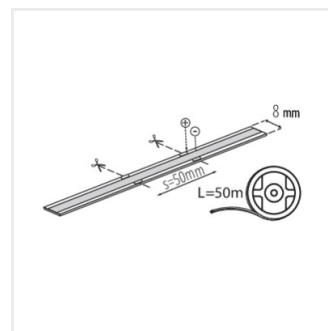

LCOBC 10W/M 48IP00-NW