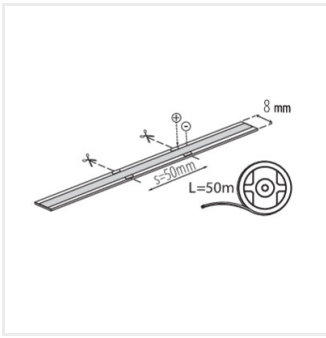

LCOBC 10W/M 48IP00-CW

Vytvorený dokument: 24.04.2026, 20:01

Zmena technických parametrov vyhradená. Údaje, ktoré sú uvedené v tomto materiáli, nie sú právne záväzné.

Fotometria: výsledky získané pri testovaní konkrétneho exemplára.

Kanlux S.A. ul. Objazdowa 1-3, 41-922 Radzionków, Poland kanlux@kanlux.com