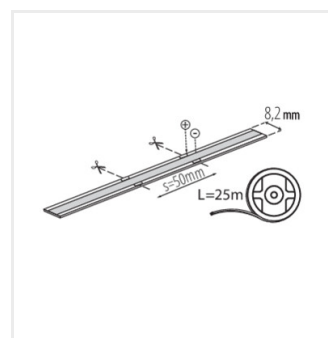

LCOBB 10W/M 48IP65-WW