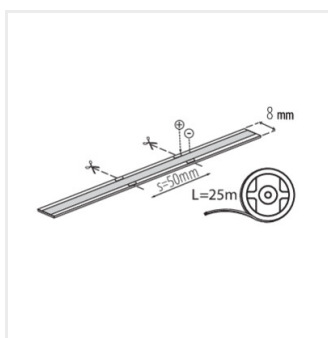

Kanlux

Kanlux LCOB 10W/M 48V

Pásy LCOB 48V boli navrhnuté s ohľadom na profesionálne inštalácie vyžadujúce dlhé, súvislé línie svetla. Vyššie napájacie napätie účinne obmedzuje úbytky napätia, čo sa prejavuje vyššou účinnosťou a menším počtom napájacích bodov a spojov. Vďaka tomu je montáž jednoduchšia a inštalácia prehľadnejšia. Opasky sa výborne hodia na podsvietenie v kancelárskych priestoroch, hoteloch a moderných komerčných interiéroch.

- 3-ročná záruka podľa podmienok vyhlásenia o záruke, ktoré je dostupné na webovej stránke

48V

LCOBB 10W/M 48IP00-WW	46455	
LCOBB 10W/M 48IP00-NW	46456	
LCOBB 10W/M 48IP00-CW	46457	
LCOBB 10W/M 48IP65-WW	46458	
LCOBB 10W/M 48IP65-NW	46459	
LCOBB 10W/M 48IP65-CW	46460	
LCOBC 10W/M 48IP00-WW	46461	
LCOBC 10W/M 48IP00-NW	46462	
LCOBC 10W/M 48IP00-CW	46463	

LCOBB 10W/M 48IP00-WW