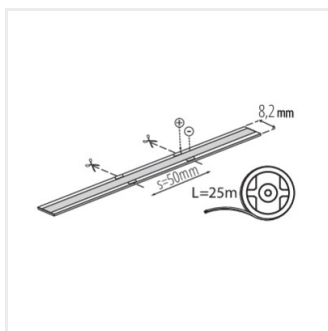

LCOBB 10W/M 48IP65-NW