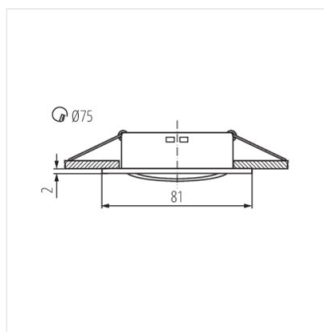

Stropné bodové svietidlo

NAVI CTX-DT10