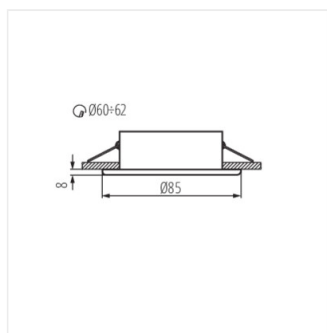

MARIN

Stropné bodové svietidlo

MARIN CT