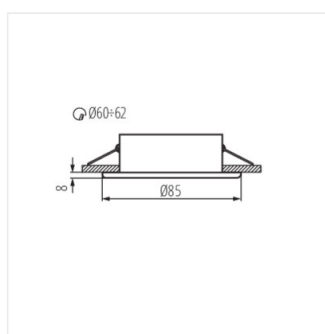

MARIN

Stropné bodové svietidlo

MARIN CT-S80-SN

MARIN CT-S80-AB

MARIN CT-S80-W

MARIN CT-S80-B

MARIN CT