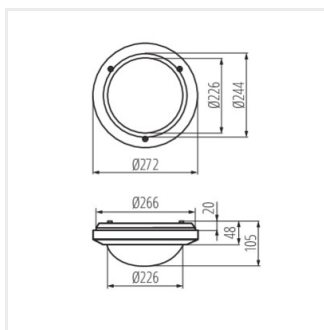

07015 MARC DL-60

Plafón s výmenným zdrojom svetla

MARC DL-60