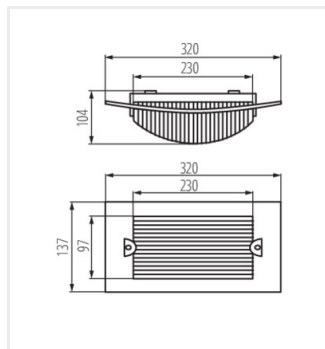

07025 TURK DL-60

Plafón s výmenným zdrojom svetla

[V] 220-240 AC	[Hz] 50		IP 54			
 1-2,5	 0,5m		CE	EAC	UK CA	

TURK DL-60

TURK DL-60 **07025** max 60 E27 biela

Kanlux TURK je vysoko odolný voči UV žiareniu, takže je ideálne pre vonkajšie použitie, napríklad na fasádu budovy, terasu alebo balkón.

- vysoká odolnosť proti UV žiareniu (PIKTO)
- Materiál korpusu: PC
- Materiál difúzora: PC

TURK DL-60

Vytvorený dokument: 23.04.2024, 01:50

Zmena technických parametrov vyhradená. Údaje, ktoré sú uvedené v tomto materiáli, nie sú právne záväzné.