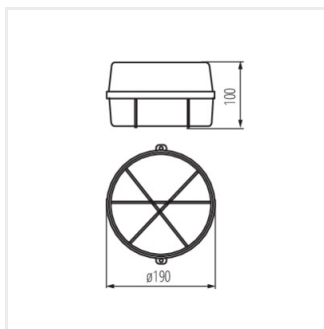

INES

Priemyselné svetidlo

 220-240 AC	 50		IP 43			
 1	 0,5m		CE	EAC	UK CA	

INES 7061N

INES 7061N **70525** max 100 GLS/CFL/LED E27 biela

Kanlux INES je odolné prachotesné svetidlo (IK08) s vymeniteľným svetelným zdrojom, ktoré má dodatočnú ochranu vo forme kovovej mriežky.

- Materiál korpusu: plast
- Materiál difúzora: sklo

INES 7061N

Priemyselné svietidlo

INES 7061N