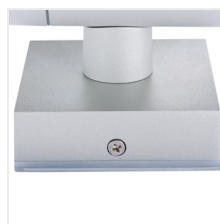

BART EL

Fasádne svetidlo

IP
54

 220-240 AC	 50			IP 54	 0,5m	
 -20÷35		 1÷2,5	CE	EAC	UK CA	

BART EL-235

BART EL-235 07080 2 x max 35 PAR16 GU10 k usadeniu na stenu sivá hore a dole

Kanlux BART EL je nástenné svetidlo, ktoré dokonale ladí ako s fasádou modernej budovy, tak s klasickým štýlom. Stupeň krytia IP54, ktorý má svetidlo Kanlux BART EL, zaručuje odolnosť voči poveternostným podmienkam.

- Materiál korpusu: hliníková zliatina
- Materiál ochranného skla: tvrdené sklo

BART EL

Fasádne svietidlo

BART EL-235

BART EL-235