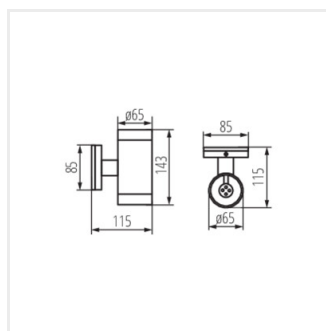

BART EL

Fasádne svetidlo

IP
54

 220-240 AC	 50			IP 54	 0,5m	
 -20÷35		 1÷2,5	CE	EAC	UK CA	

BART EL-235

BART EL-235 07080 2 x max 35 PAR16 GU10 k usadeniu na stenu sivá hore a dole

Kanlux BART EL je nástenné svetidlo, ktoré dokonale ladí ako s fasádou modernej budovy, tak s klasickým štýlom. Stupeň krytia IP54, ktorý má svetidlo Kanlux BART EL, zaručuje odolnosť voči poveternostným podmienkam.

- Materiál korpusu: hliníková zliatina
- Materiál ochranného skla: tvrdené sklo

BART EL

Fasádne svietidlo

BART EL-235

BART EL-235