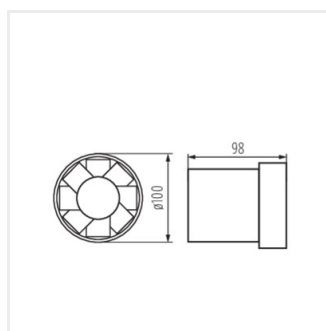

WIR WK

Ventilátor

WIR WK-10