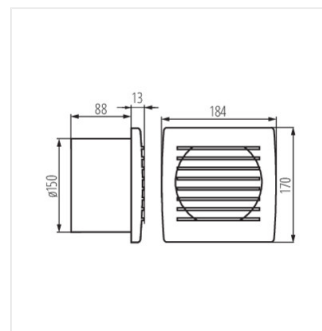

CYKLON EOL150