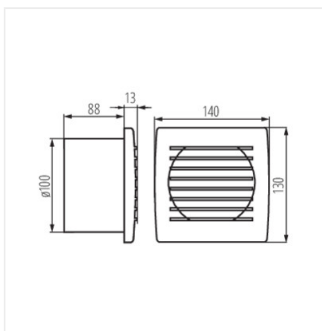

CYKLON EOL100