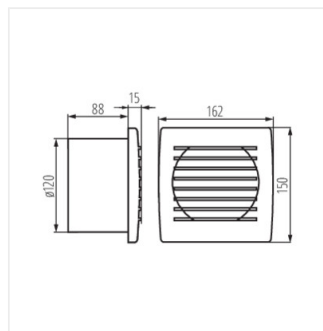

CYKLON EOL120