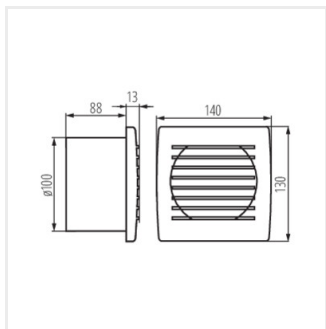

CYKLON EOL100