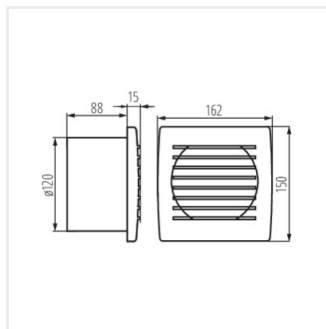

CYKLON EOL120