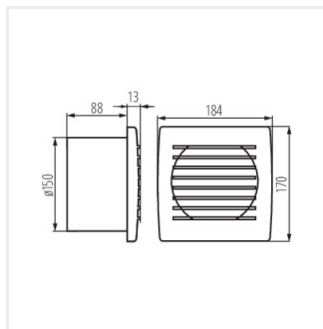

CYKLON EOL150