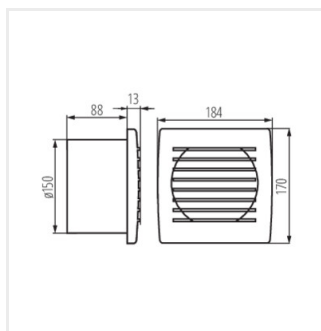

CYKLON EOL150