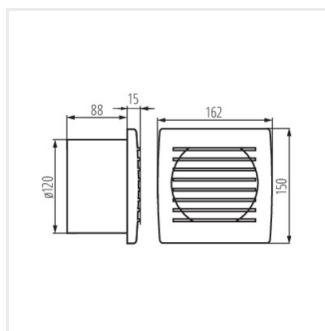

CYKLON EOL120