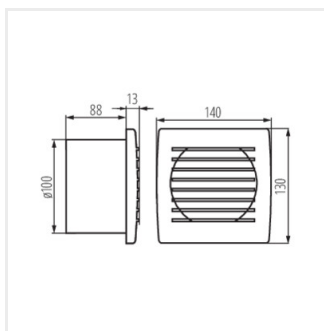

CYKLON EOL100