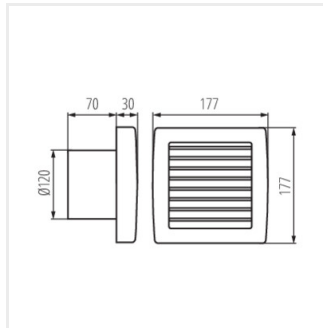

TWISTER AOL120