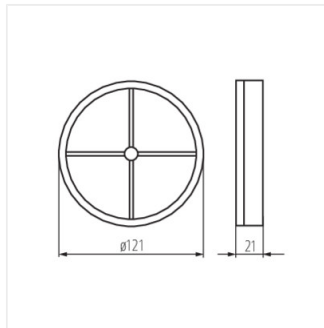

WIR ZL

Ventilátor

WIR ZL120