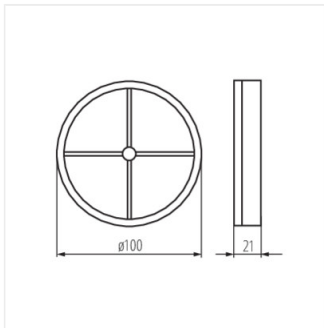

WIR ZL

Ventilátor

WIR ZL100