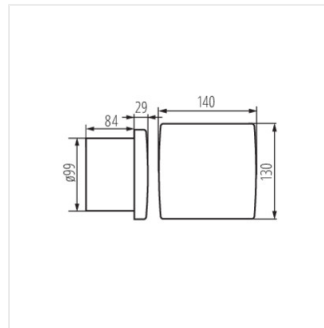

EOL F10B INOX