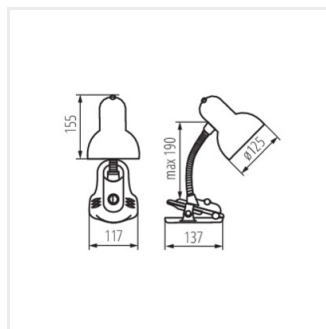

SUZI

Kancelárska stolná lampa

SUZI HR-60