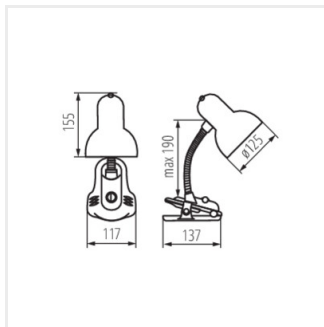

SUZI

Kancelárska stolná lampa

SUZI HR-60