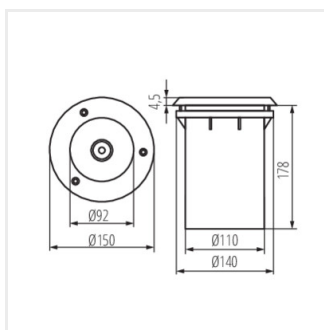

Nájazdové svietidlo

XARD DL-40