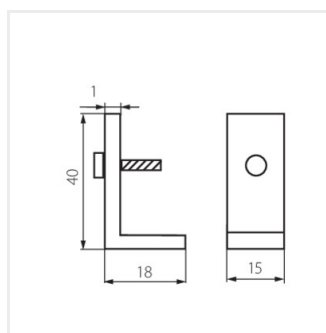

72333 CLP-REGIS/PT

Príslušenstvo rastrového svietidla

CLP-REGIS/PT 72333

CLP-REGIS/PT