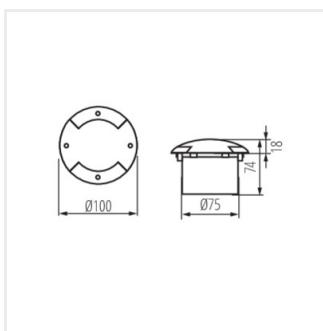

ROGER DL

Zapustené svietidlo

 220-240 AC	 50	 20000			IP 66	 0,1m
	 -20÷35		IK 09	 0,3	 0,75	

ROGER DL-LED12

ROGER DL-LED12	07280	1	6000-6500	sivá
ROGER DL-2LED6	07281	1	6000-6500	sivá

Kanlux ROGER DL je nájzdové svietidlo so zabudovaným LED modulom. Špecifický tvar tienidla rozvádza svetlo rovnomerne, čo sa premieta do jedinečného svetelného efektu. Svietidlo má vysoký stupeň krytia IP66 a odolnosť proti mechanickému poškodeniu IK09.

- montážna krabička súčasťou balenia
- Materiál korpusu: oceľ
- Materiál ochranného skla: plast
- Materiál panela/rámika: hliníková zliatina

ROGER DL

Zapustené svietidlo

ROGER DL-LED12

ROGER DL-2LED6

ROGER DL-LED12