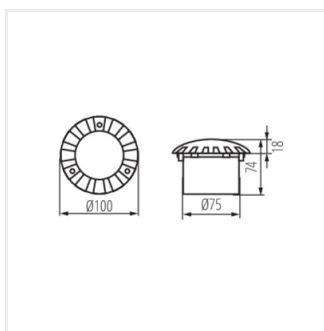

ROGER DL

Zapustené svietidlo

 220-240 AC	 50	 20000			IP 66	 0,1m
	 -20÷35		IK 09	 0,3	 0,75	

ROGER DL-LED12

ROGER DL-LED12	07280	1	6000-6500	sivá
ROGER DL-2LED6	07281	1	6000-6500	sivá

Kanlux ROGER DL je nájzdové svietidlo so zabudovaným LED modulom. Špecifický tvar tienidla rozvádza svetlo rovnomerne, čo sa premieta do jedinečného svetelného efektu. Svietidlo má vysoký stupeň krytia IP66 a odolnosť proti mechanickému poškodeniu IK09.

- montážna krabička súčasťou balenia
- Materiál korpusu: oceľ
- Materiál ochranného skla: plast
- Materiál panela/rámika: hliníková zliatina

ROGER DL

Zapustené svietidlo

ROGER DL-LED12

ROGER DL-2LED6

ROGER DL-LED12