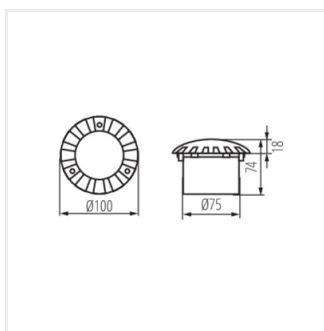

ROGER DL

Zapustené svietidlo

 220-240 AC	 50	 20000			IP 66	 0,1m
	 -20÷35		IK 09	 0,3	 0,75	
CE	EAC	UK CA				

ROGER DL-LED12

ROGER DL-LED12	07280	1	6000-6500	sivá
ROGER DL-2LED6	07281	1	6000-6500	sivá

Kanlux ROGER DL je nájzdové svietidlo so zabudovaným LED modulom. Špecifický tvar tienidla rozvádza svetlo rovnomerne, čo sa premieta do jedinečného svetelného efektu. Svietidlo má vysoký stupeň krytia IP66 a odolnosť proti mechanickému poškodeniu IK09.

- montážna krabička súčasťou balenia
- Materiál korpusu: oceľ
- Materiál ochranného skla: plast
- Materiál panela/rámika: hliníková zliatina

ROGER DL

Zapustené svietidlo

ROGER DL-LED12

ROGER DL-2LED6

ROGER DL-LED12