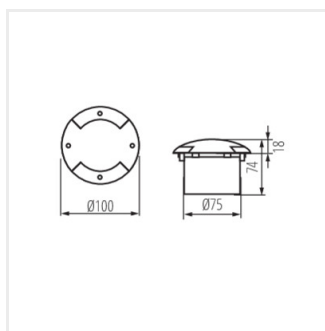

ROGER DL

Zapustené svietidlo

 220-240 AC	 50	 20000			IP 66	 0,1m
	 -20÷35		IK 09	 0,3	 0,75	
CE	EAC	UK CA				

ROGER DL-LED12

ROGER DL-LED12	07280	1	6000-6500	sivá
ROGER DL-2LED6	07281	1	6000-6500	sivá

Kanlux ROGER DL je nájzdové svietidlo so zabudovaným LED modulom. Špecifický tvar tienidla rozvádza svetlo rovnomerne, čo sa premieta do jedinečného svetelného efektu. Svietidlo má vysoký stupeň krytia IP66 a odolnosť proti mechanickému poškodeniu IK09.

- montážna krabička súčasťou balenia
- Materiál korpusu: oceľ
- Materiál ochranného skla: plast
- Materiál panela/rámika: hliníková zliatina

ROGER DL

Zapustené svietidlo

ROGER DL-LED12

ROGER DL-2LED6

ROGER DL-LED12