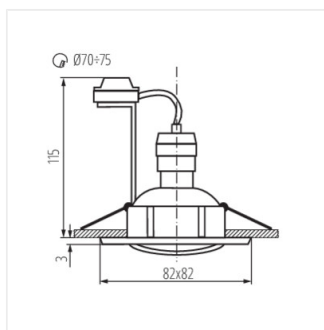

TESON AL-DTL