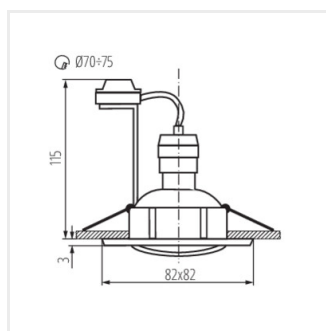

TESON AL-DTL