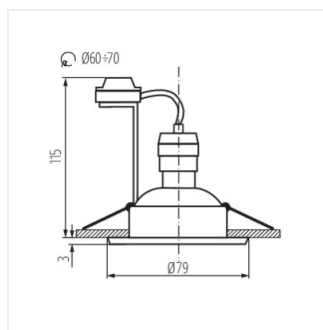

TESON AL-DSO