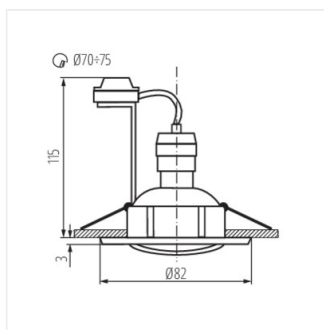

TESON AL-DTO