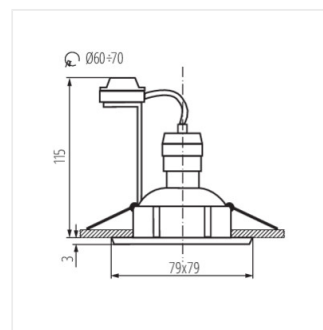

TESON AL-DSL