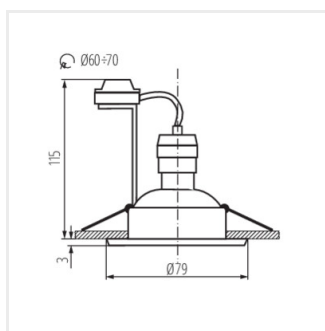

TESON AL-DSO