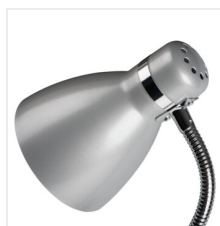

Kancelárska stolná lampa

ZARA HR-40-B

[V] 220-240 AC	[Hz] 50			IP 20		
CE	EAC	UK CA				

ZARA HR-40-SR	07560	max 10W LED	strieborná
ZARA HR-40-B	07561	max 10W LED	čierna
ZARA HR-40-W	07564	max 10W LED	biela

Rad stolných lúč Kanlux ZARA je unikátny model, ktorý sa už roky teší neutíchajúcej obľube. Vďaka svojej jednoduchosti a klasickému vzhľadu bude táto lampa vyzerať perfektne na každom stole. Jej prednosti sú aj klasické farby a možnosť prispôbenia svetelného zdroja s päticou E14.

- Materiál korpusu: oceľ
- Materiál difúzora: oceľ

Kancelárska stolná lampa

ZARA HR-40-SR

ZARA HR-40-B

ZARA HR-40-W

ZARA HR-40