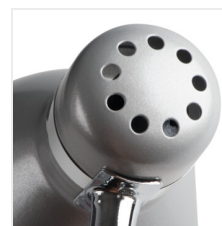

Kancelárska stolná lampa

ZARA HR-40-B

[V] 220-240 AC	[Hz] 50			IP 20		
CE	EAC	UK CA				

ZARA HR-40-SR	07560	max 10W LED	strieborná
ZARA HR-40-B	07561	max 10W LED	čierna
ZARA HR-40-W	07564	max 10W LED	biela

Rad stolných lúč Kanlux ZARA je unikátny model, ktorý sa už roky teší neutíchajúcej obľube. Vďaka svojej jednoduchosti a klasickému vzhľadu bude táto lampa vyzerať perfektne na každom stole. Jej prednosti sú aj klasické farby a možnosť prispôbenia svetelného zdroja s päticou E14.

- Materiál korpusu: oceľ
- Materiál difúzora: oceľ

Kancelárska stolná lampa

ZARA HR-40-SR

ZARA HR-40-B

ZARA HR-40-W

ZARA HR-40