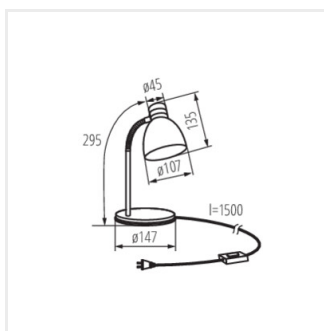

- Materiál korpusu: oceľ
- Materiál difúzora: oceľ

Kancelárska stolná lampa

ZARA HR-40-SR

ZARA HR-40-B

ZARA HR-40-W

ZARA HR-40