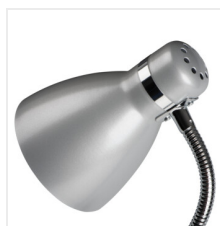

Kancelárska stolná lampa

ZARA HR-40-B

ZARA HR-40-SR	07560	max 10W LED	strieborná
ZARA HR-40-B	07561	max 10W LED	čierna
ZARA HR-40-W	07564	max 10W LED	biela

[V] 220-240 AC	[Hz] 50			IP 20		
CE	EAC	UK CA				

Rad stolných lúč Kanlux ZARA je unikátny model, ktorý sa už roky teší neutíchajúcej obľube. Vďaka svojej jednoduchosti a klasickému vzhľadu bude táto lampa vyzerať perfektne na každom stole. Jej prednosti sú aj klasické farby a možnosť prispôbenia svetelného zdroja s päticou E14.

- Materiál korpusu: oceľ
- Materiál difúzora: oceľ

Kancelárska stolná lampa

ZARA HR-40-SR

ZARA HR-40-B

ZARA HR-40-W

ZARA HR-40