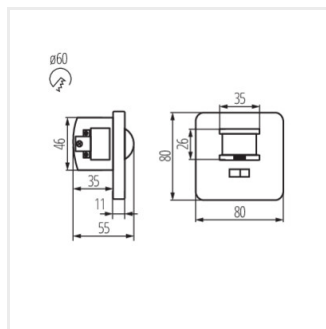

MERGE JQ

Snímač pohybu PIR

MERGE JQ-L