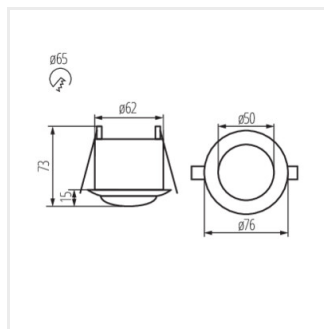

MERGE JQ

Snímač pohybu PIR

MERGE JQ-O