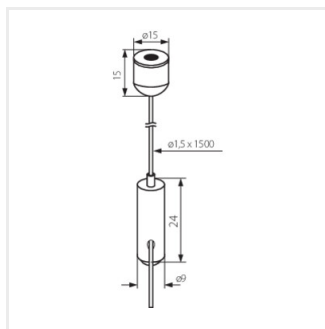

ROPE-NT 150 SINGLE