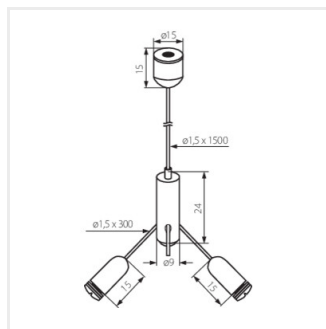

ROPE

Príslušenstvo rastrového svietidla

ROPE-NT 150