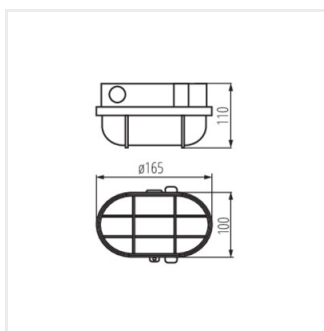

MILO

Priemyselné svetidlo

MILO 7040