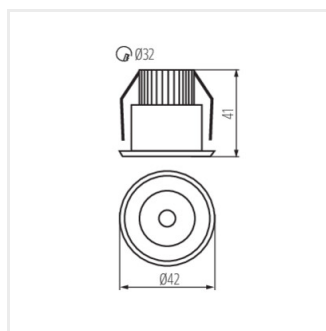

HAXA LED

Akcentové LED svietidlo

HAXA-DSO