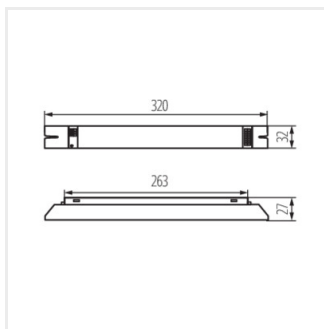

BLV2

Predradník BL

BLV2-158H-EVG