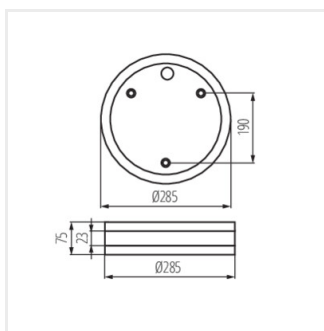

- Materiál korpusu: oceľ
- Materiál difúzora: PC

JURBA DL

Plafón s výmenným zdrojom svetla

JURBA DL-218O

JURBA DL-218L

JURBA DL-218O

JURBA DL-218L