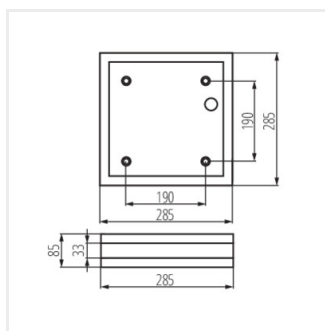

- Materiál korpusu: oceľ
- Materiál difúzora: PC

JURBA DL

Plafón s výmenným zdrojom svetla

JURBA DL-218O

JURBA DL-218L

JURBA DL-218O

JURBA DL-218L