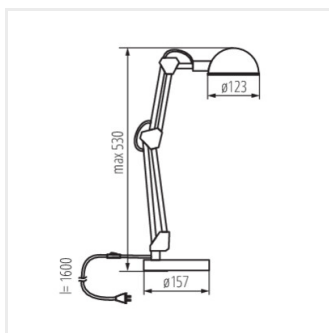

PIXA KT-40-W

 220-240 AC	 50			IP 20	 0,1m	
 E14	 360	 360	 180	 1,6		

PIXA KT-40-W	19300	max 10	biela
PIXA KT-40-B	19301	max 10	čierna
PIXA KT-40-BE	90419	max 10	
PIXA KT-40-GR BL	90420	max 10	

PIXA KT-40-W

PIXA KT-40-B

PIXA KT-40-W

PIXA KT-40-W

PIXA KT

Vytvorený dokument: 24.04.2026, 21:15

Zmena technických parametrov vyhradená. Údaje, ktoré sú uvedené v tomto materiáli, nie sú právne záväzné.

Fotometria: výsledky získané pri testovaní konkrétneho exemplára.