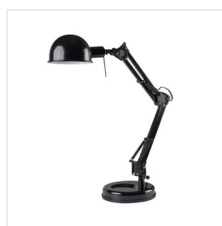

Kanlux

Kanlux PIXA

Kanlux PIXA je stolná lampička pre vymeniteľný svetelný zdroj. Jej konštrukcia umožňuje nasmerovať svetelný lúč akýmkoľvek smerom, zatiaľ čo tienidlo obmedzuje jeho vplyv zo strany na stranu. Táto lampa dokonale ladí s akýmkoľvek typom interiéru - od detskej izby po stôl v prezidentskej kancelárii.

PIXA KT-40-W

 220-240 AC	 50			IP 20	 0,1m	
 E14	 360	 360	 180	 1,6		

PIXA KT-40-W	19300	max 10	biela
PIXA KT-40-B	19301	max 10	čierna
PIXA KT-40-BE	90419	max 10	
PIXA KT-40-GR BL	90420	max 10	

PIXA KT-40-W