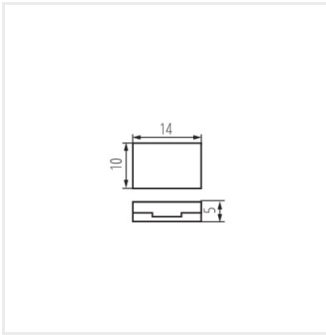

CON P 12 RGBW