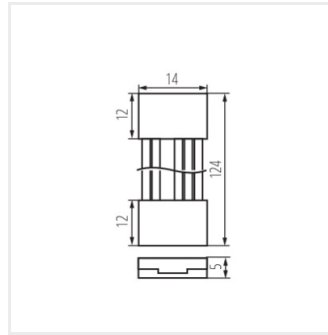

CON P 12 RGBW CPC

Vytvorený dokument: 11.06.2026, 15:10

Zmena technických parametrov vyhradená. Údaje sú uvedené v tomto materiáli, nie sú právne záväzné.

Fotometria: výsledky získané pri testovaní konkrétneho exemplára.

Kanlux S.A. ul. Objazdowa 1-3, 41-922 Radzionków, Poland kanlux@kanlux.com