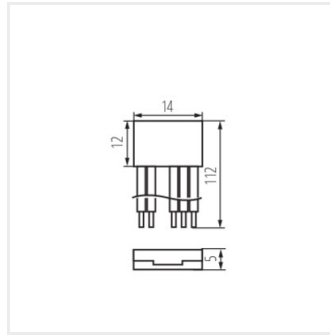

CON P 12 RGBW CP